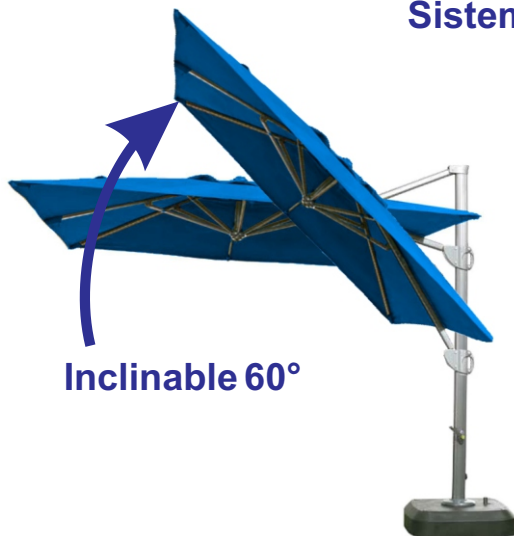

MAKU

SOMBRILLAS / POSTE LATERAL

DESCRIPCIÓN: Las Sombrillas MAKU de poste lateral son sombrillas colgantes de forma cuadrada, ideales para terrazas y jardines. Se abre/cierra con manivela en el poste lateral; gira 360° sobre su base para poder reorientarla fácilmente; se inclina hasta 60° para poder tapar el sol durante las primeras horas del día o en las tardes. La base se rellena con arena, alcanzando un peso de 200kgs pero tiene ruedas escondidas para poder mover la sombrilla con mucha facilidad. A todas estas características le agregamos una cubierta de tela Agora para exterior en 6 colores a escoger.

MATERIALES:

- 8 Brazos de Aluminio de 2x3 cm, resistentes a la corrosión, con pintura electrostática para exteriores.
- Poste de Aluminio de 10x6 cm, resistente a la corrosión, con pintura electrostática para exteriores.
- Tela Agora 100% para exterior manufacturada bajo altos estándares, cosida con doble hilo acrílico.
- Base de Polietileno anti-derrapante para rellenar con arena, con herrajes, sistema giratorio y ruedas en acero.

CLAVE

ZT-6101

DESCRIPCIÓN GENERAL

MAKU sombrilla cuadrada de poste lateral

DIMENSIONES

300x300

Color Armazón:

Colores Agora:

8 Brazos de Aluminio tubular rectangular de 3x2 cms muy resistentes.

Poste Lateral de Aluminio rectangular de 10 x 6 cms con corredera de fundición.

Manivela y mecanismo de freno.

Base Rellenable de polietileno con Ruedas y Sistema Giratorio.