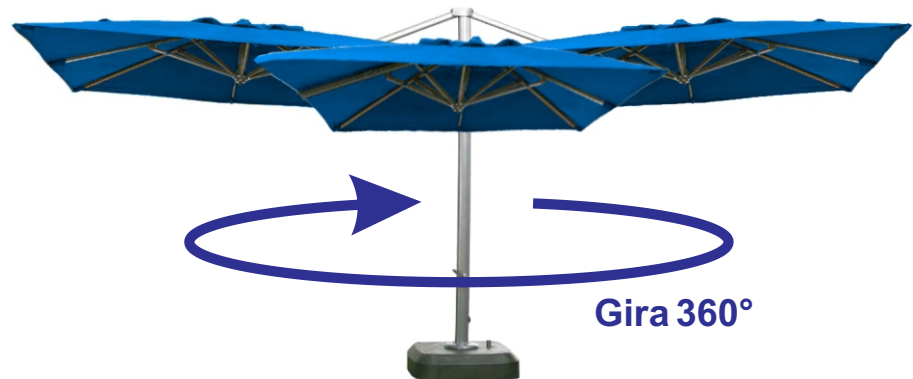

MAKU

SOMBRILLAS / POSTE LATERAL

DESCRIPCIÓN: Las Sombrillas MAKU de poste lateral son sombrillas colgantes de forma cuadrada, ideales para terrazas y jardines. Se abre/cierra con manivela en el poste lateral; gira 360° sobre su base para poder reorientarla fácilmente; se inclina hasta 60° para poder tapar el sol durante las primeras horas del día o en las tardes. La base se rellena con arena, alcanzando un peso de 200kgs pero tiene ruedas escondidas para poder mover la sombrilla con mucha facilidad. A todas estas características le agregamos una cubierta de tela Agora para exterior en 6 colores a escoger.

MATERIALES:

- 8 Brazos de Aluminio de 2x3 cm, resistentes a la corrosión, con pintura electrostática para exteriores.
- Poste de Aluminio de 10x6 cm, resistente a la corrosión, con pintura electrostática para exteriores.
- Tela Agora 100% para exterior manufacturada bajo altos estándares, cosida con doble hilo acrílico.
- Base de Polietileno anti-derrapante para rellenar con arena, con herrajes, sistema giratorio y ruedas en acero.

8 Brazos de Aluminio tubular rectangular de 3x2 cms muy resistentes.

Poste Lateral de Aluminio rectangular de 10 x 6 cms con corredera de fundición.

Manivela y mecanismo de freno.

Base Rellenable de polietileno con Ruedas y Sistema Giratorio.

Inclinable 60°

Gira 360°