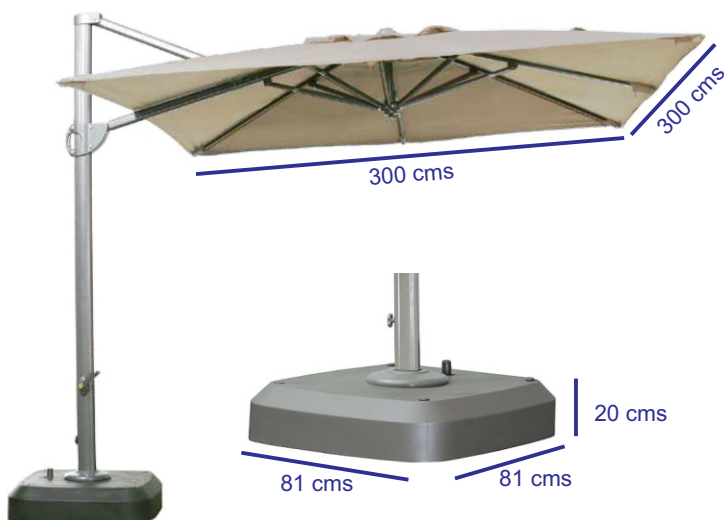

MAKU

SOMBRILLAS / POSTE LATERAL

DESCRIPCIÓN: Las Sombrillas MAKU de poste lateral son sombrillas colgantes de forma cuadrada, ideales para terrazas y jardines. Se abre/cierra con manivela en el poste lateral; gira 360° sobre su base para poder reorientarla fácilmente; se inclina hasta 60° para poder tapar el sol durante las primeras horas del día o en las tardes. La base se rellena con arena, alcanzando un peso de 200kgs pero tiene ruedas escondidas para poder mover la sombrilla con mucha facilidad. A todas estas características le agregamos una cubierta de tela Agora para exterior en 6 colores a escoger.

MATERIALES:

- 8 Brazos de Aluminio de 2x3 cm, resistentes a la corrosión, con pintura electrostática para exteriores.
- Poste de Aluminio de 10x6 cm, resistente a la corrosión, con pintura electrostática para exteriores.
- Tela Agora 100% para exterior manufacturada bajo altos estándares, cosida con doble hilo acrílico.
- Base de Polietileno anti-derrapante para rellenar con arena, con herrajes, sistema giratorio y ruedas en acero.

CLAVE

ZT-6101

DESCRIPCIÓN GENERAL

MAKU sombrilla cuadrada de poste lateral

DIMENSIONES

300x300

Color Armazón:

Colores Agora:

8 Brazos de Aluminio tubular rectangular de 3x2 cms muy resistentes.

Poste Lateral de Aluminio rectangular de 10 x 6 cms con corredera de fundición.

Manivela y mecanismo de freno.

Base Rellenable de polietileno con Ruedas y Sistema Giratorio.